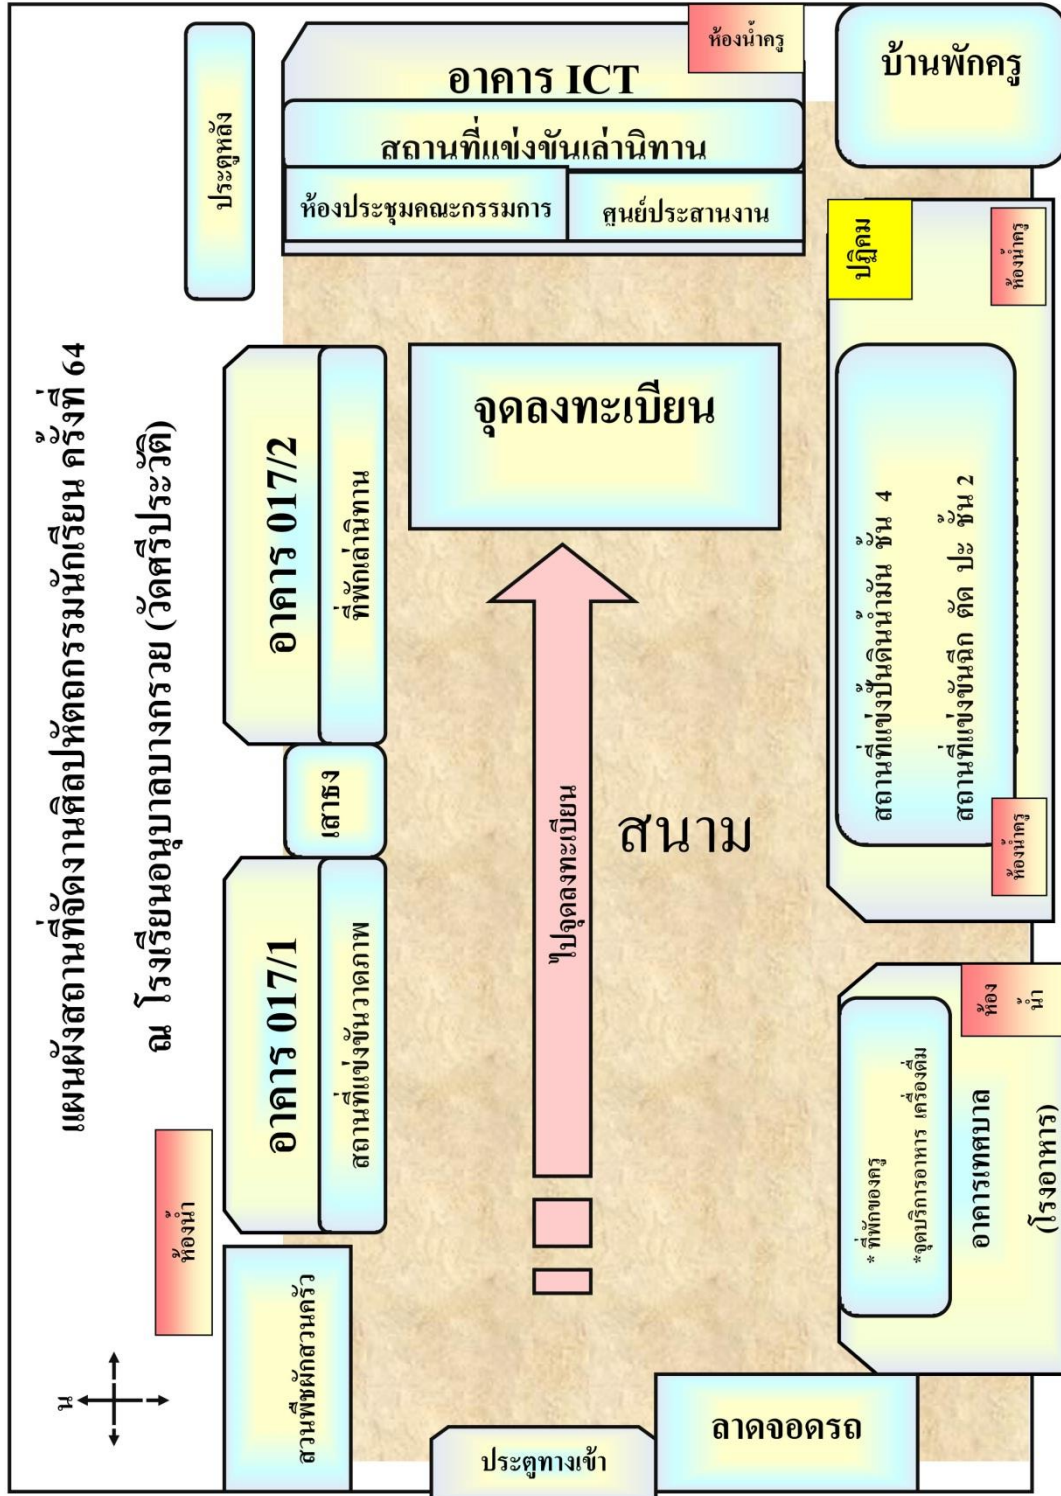

สถานที่จัดการแข่งขันงานศิลปหัตถกรรมนักเรียน ภาคกลางและภาคตะวันออก
ครั้งที่ 64 ปีการศึกษา 2557 จังหวัดนนทบุรี

ระดับก่อนประถมศึกษา ระดับประถมศึกษา และระดับมัธยมศึกษาตอนต้นโรงเรียนขยายโอกาสทางการศึกษา

1. โรงเรียนอนุบาลบางกรวย(วัดศรีประวัติ) อำเภอบางกรวย จังหวัดนนทบุรี
2. โรงเรียนวัดคลองขวาง(จรัญชนม์ราษฎร์บำรุง) อำเภอไทรน้อย จังหวัดนนทบุรี
3. โรงเรียนวัดลาดปลาตุก อำเภอบางบัวทอง จังหวัดนนทบุรี
4. โรงเรียนสุเหร่าเขียว อำเภอบางบัวทอง จังหวัดนนทบุรี
5. โรงเรียนวัดไทรใหญ่ อำเภอไทรน้อย จังหวัดนนทบุรี
6. โรงเรียนวัดวัดเฉลิมพระเกียรติ(พิบูลบำรุง) อำเภอเมืองนนทบุรี จังหวัดนนทบุรี
7. โรงเรียนวัดพุฒิปรางค์ปราโมทย์ อำเภอเมืองนนทบุรี จังหวัดนนทบุรี
8. โรงเรียนชุมชนวัดไทรม้า อำเภอเมืองนนทบุรี จังหวัดนนทบุรี
9. โรงเรียนวัดผาสุกมณีจักร อำเภอปากเกร็ด จังหวัดนนทบุรี
10. โรงเรียนชุมชนวัดไทรน้อย อำเภอไทรน้อย จังหวัดนนทบุรี
11. โรงเรียนวัดคลองตาค้าย อำเภอไทรน้อย จังหวัดนนทบุรี
12. โรงเรียนเฉลิมพระเกียรติ ๖๐ พรรษา อำเภอบางใหญ่ จังหวัดนนทบุรี
13. โรงเรียนแก้วอินทร์สุธาอุทิศ อำเภอบางใหญ่ จังหวัดนนทบุรี
14. โรงเรียนชุมชนวัดบางโคก(แม่นางวิทย์อุปการี) อำเภอบางใหญ่ จังหวัดนนทบุรี
15. โรงเรียนอนุราชประสิทธิ์ อำเภอเมืองนนทบุรี จังหวัดนนทบุรี
16. โรงเรียนไทยรัฐวิทยา 55 (วัดโบสถ์ดอนพรหม) อำเภอเมืองนนทบุรี จังหวัดนนทบุรี
17. โรงเรียนชุมชนวัดบางไผ่ อำเภอบางบัวทอง จังหวัดนนทบุรี
18. โรงเรียนชลประทานสงเคราะห์ อำเภอปากเกร็ด จังหวัดนนทบุรี
19. เทศบาลตำบลปลายบาง อำเภอบางกรวย จังหวัดนนทบุรี
20. โรงเรียนบางบัวทอง อำเภอบางบัวทอง จังหวัดนนทบุรี **
21. สถาบันการจัดการปัญญาภิวัฒน์ (PIM) แจ้งวัฒนะ อำเภอปากเกร็ด จังหวัดนนทบุรี **

** ลำดับที่ 20 และ 21 ดำเนินการแข่งขันทั้งในระดับประถมศึกษา และระดับมัธยมศึกษา

1

แผนผังโรงเรียนอนุบาลบางกรวย(วัดศรีประวัตติ) อำเภอบางกรวย จังหวัดนนทบุรี

แผนผังโรงเรียนวัดลาดปลาตุ๊ก อำเภอบางบัวทอง จังหวัดนนทบุรี

แผนผังโรงเรียนวัดลาดปลาตุ๊ก (กลุ่มสาระการเรียนรู้คณิตศาสตร์ระดับประถมศึกษา)

แผนผังโรงเรียนสุเหร่าเขี้ยว อำเภอบางบัวทอง จังหวัดนนทบุรี

แผนผังโรงเรียนวัดไทรใหญ่ อำเภอไทรน้อย จังหวัดนนทบุรี

แผนผังโรงเรียนวัดเฉลิมพระเกียรติ(พิบูลบำรุง) อำเภอเมืองนนทบุรี จังหวัดนนทบุรี