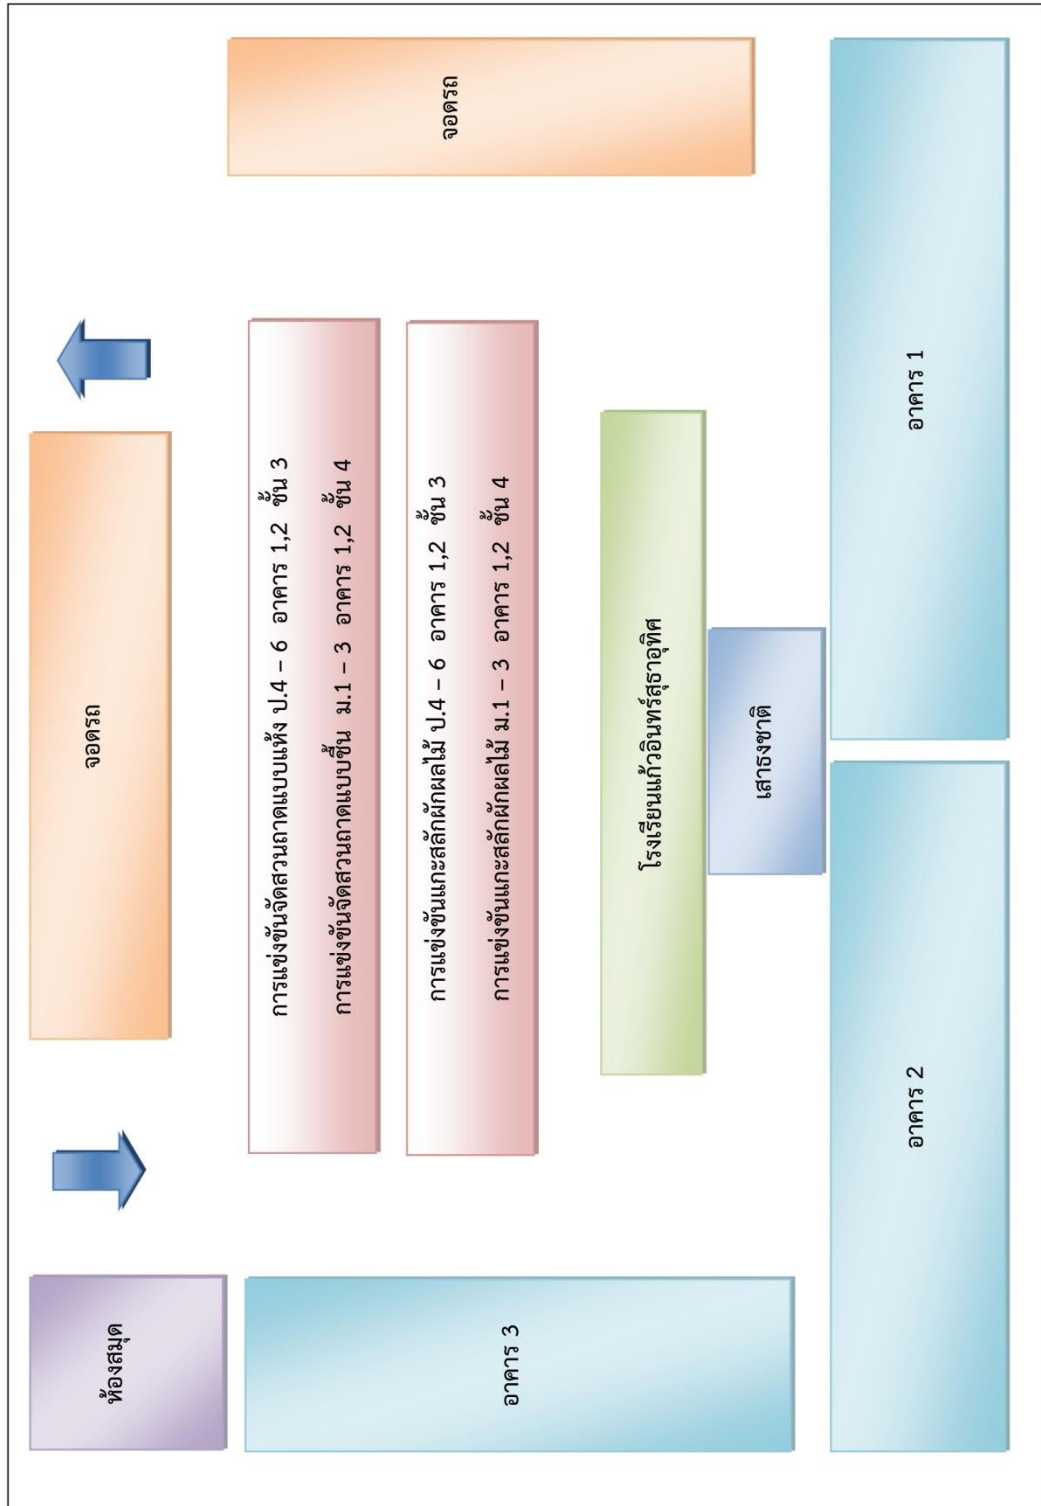

แผนผังโรงเรียนแก้วอินทรีสุราษฎร์ อำเภอบางใหญ่ จังหวัดนนทบุรี