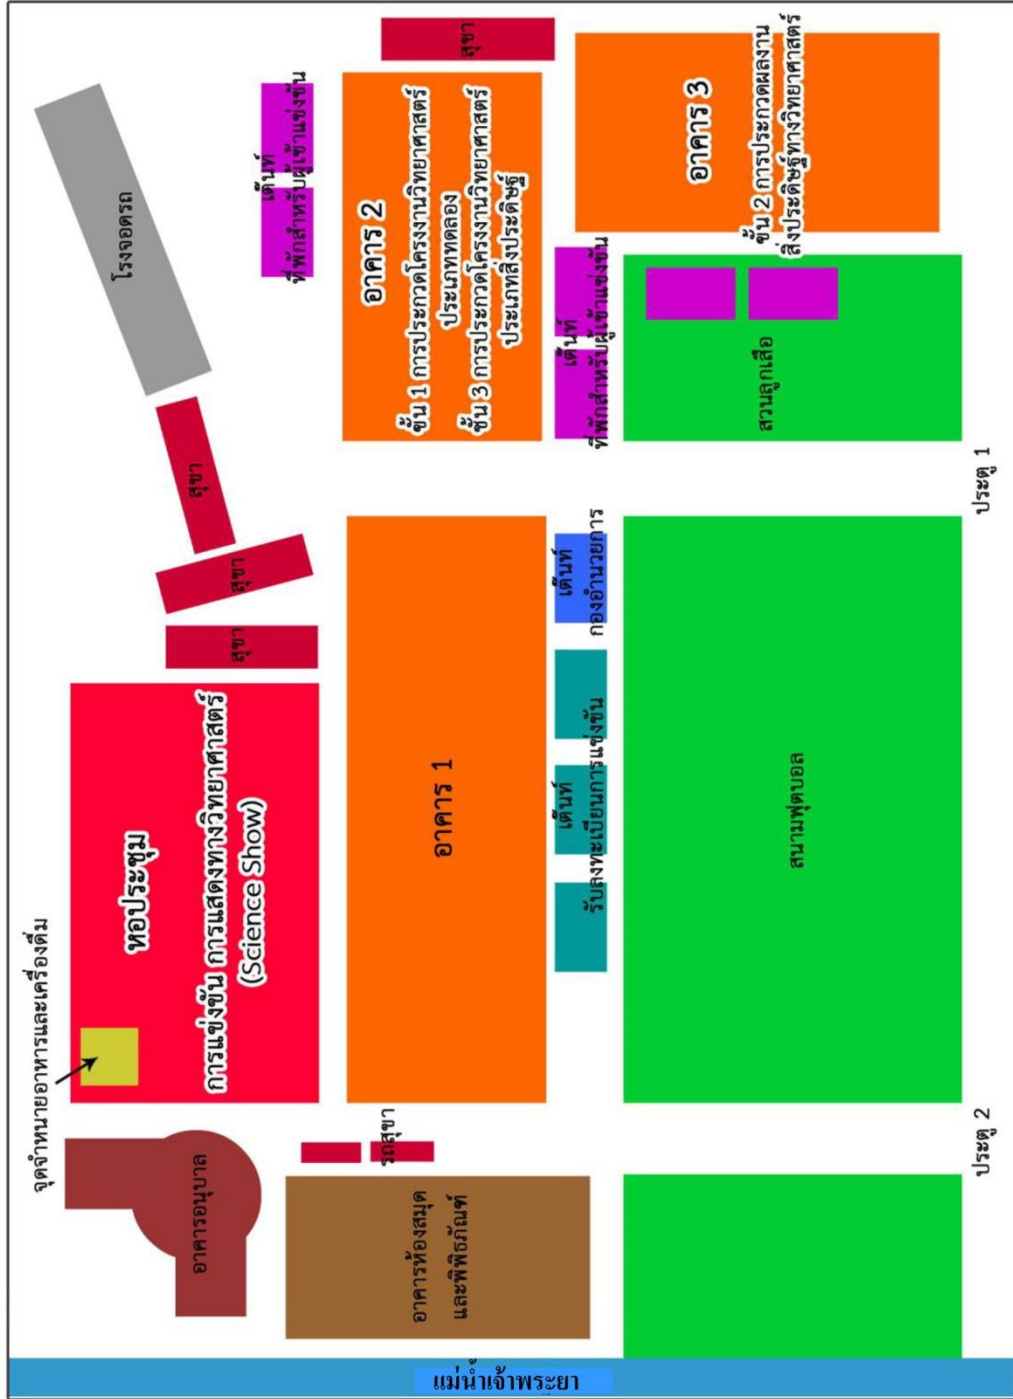

** ลำดับที่ 20 และ 21 ดำเนินการแข่งขันทั้งในระดับประถมศึกษา และระดับมัธยมศึกษา

1

แผนผังโรงเรียนอนุบาลบางกรวย(วัดศรีประวัตติ) อำเภอบางกรวย จังหวัดนนทบุรี

แผนผังโรงเรียนวัดลาดปลาตุ๊ก อำเภอบางบัวทอง จังหวัดนนทบุรี

แผนผังโรงเรียนวัดลาดปลาตุ๊ก (กลุ่มสาระการเรียนรู้คณิตศาสตร์ระดับประถมศึกษา)

แผนผังโรงเรียนสุเหร่าเขี้ยว อำเภอบางบัวทอง จังหวัดนนทบุรี

แผนผังโรงเรียนวัดไทรใหญ่ อำเภอไทรน้อย จังหวัดนนทบุรี

แผนผังโรงเรียนวัดเฉลิมพระเกียรติ(พิบูลบำรุง) อำเภอเมืองนนทบุรี จังหวัดนนทบุรี

แผนผังสถานที่จัดการจัดการแข่งขันงานศิลปหัตถกรรมนักเรียน ครั้งที่ 64 กลุ่มสาระการเรียนรู้วิทยาศาสตร์
โรงเรียนวัดเฉลิมพระเกียรติ (พิบูลบำรุง)

แม่น้ำเจ้าพระยา

แผนผังโรงเรียนวัดพุทธปรางค์ปราโมทย์ อำเภอเมืองนนทบุรี จังหวัดนนทบุรี

แผนผังโรงเรียนแก้วอินทรีสุราษฎร์ อำเภอบางใหญ่ จังหวัดนนทบุรี

แผนผังบริเวณจัดงานแข่งขัน ณ โรงเรียนชุมชนวัดบางโค

แผนผังโรงเรียนอนุราชประสิทธิ์ อำเภอเมืองนนทบุรี จังหวัดนนทบุรี

แผนผังโรงเรียนชุมชนวัดบางไผ่ อำเภอบางบัวทอง จังหวัดนนทบุรี