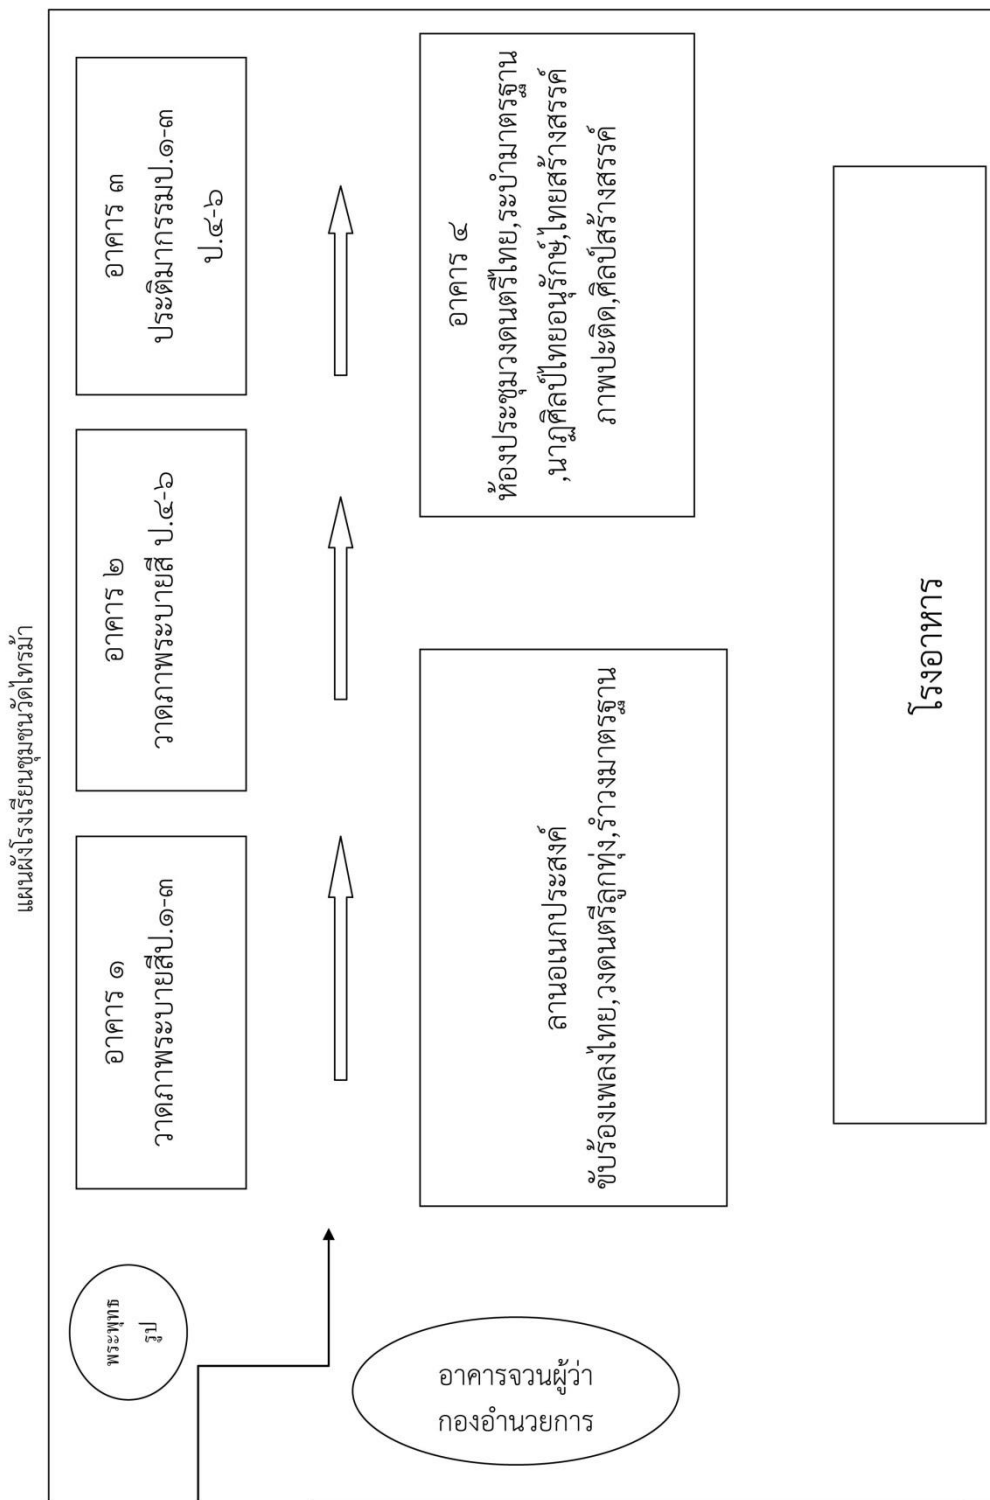

แผนผังโรงเรียนชุมชนวัดไทรมา อำเภอมืองนนทบุรี จังหวัดนนทบุรี