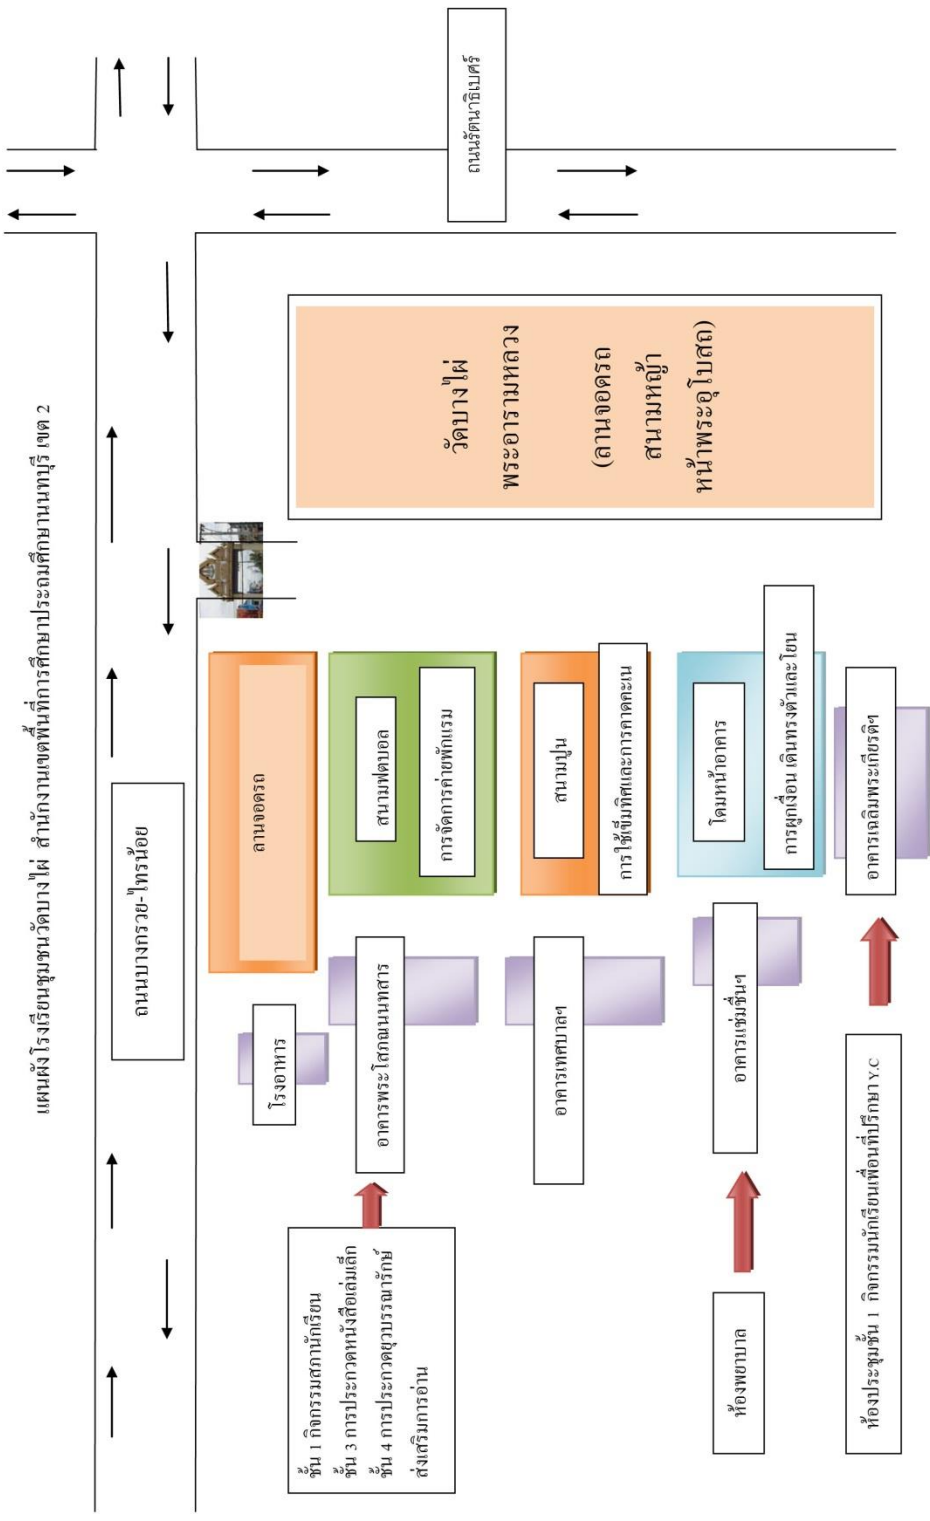

แผนผังสถานที่จัดการจัดการแข่งขันงานศิลปหัตถกรรมนักเรียน ครั้งที่ 64 กลุ่มสาระการเรียนรู้วิทยาศาสตร์
โรงเรียนวัดเฉลิมพระเกียรติ (พิบูลบำรุง)

แม่น้ำเจ้าพระยา

แผนผังโรงเรียนวัดพุทธปรางค์ปราโมทย์ อำเภอเมืองนนทบุรี จังหวัดนนทบุรี

แผนผังโรงเรียนแก้วอินทรีสุราษฎร์ อำเภอบางใหญ่ จังหวัดนนทบุรี

แผนผังบริเวณจัดงานแข่งขัน ณ โรงเรียนชุมชนวัดบางโค

แผนผังโรงเรียนอนุราชประสิทธิ์ อำเภอเมืองนนทบุรี จังหวัดนนทบุรี

แผนผังโรงเรียนชุมชนวัดบางไผ่ อำเภอบางบัวทอง จังหวัดนนทบุรี