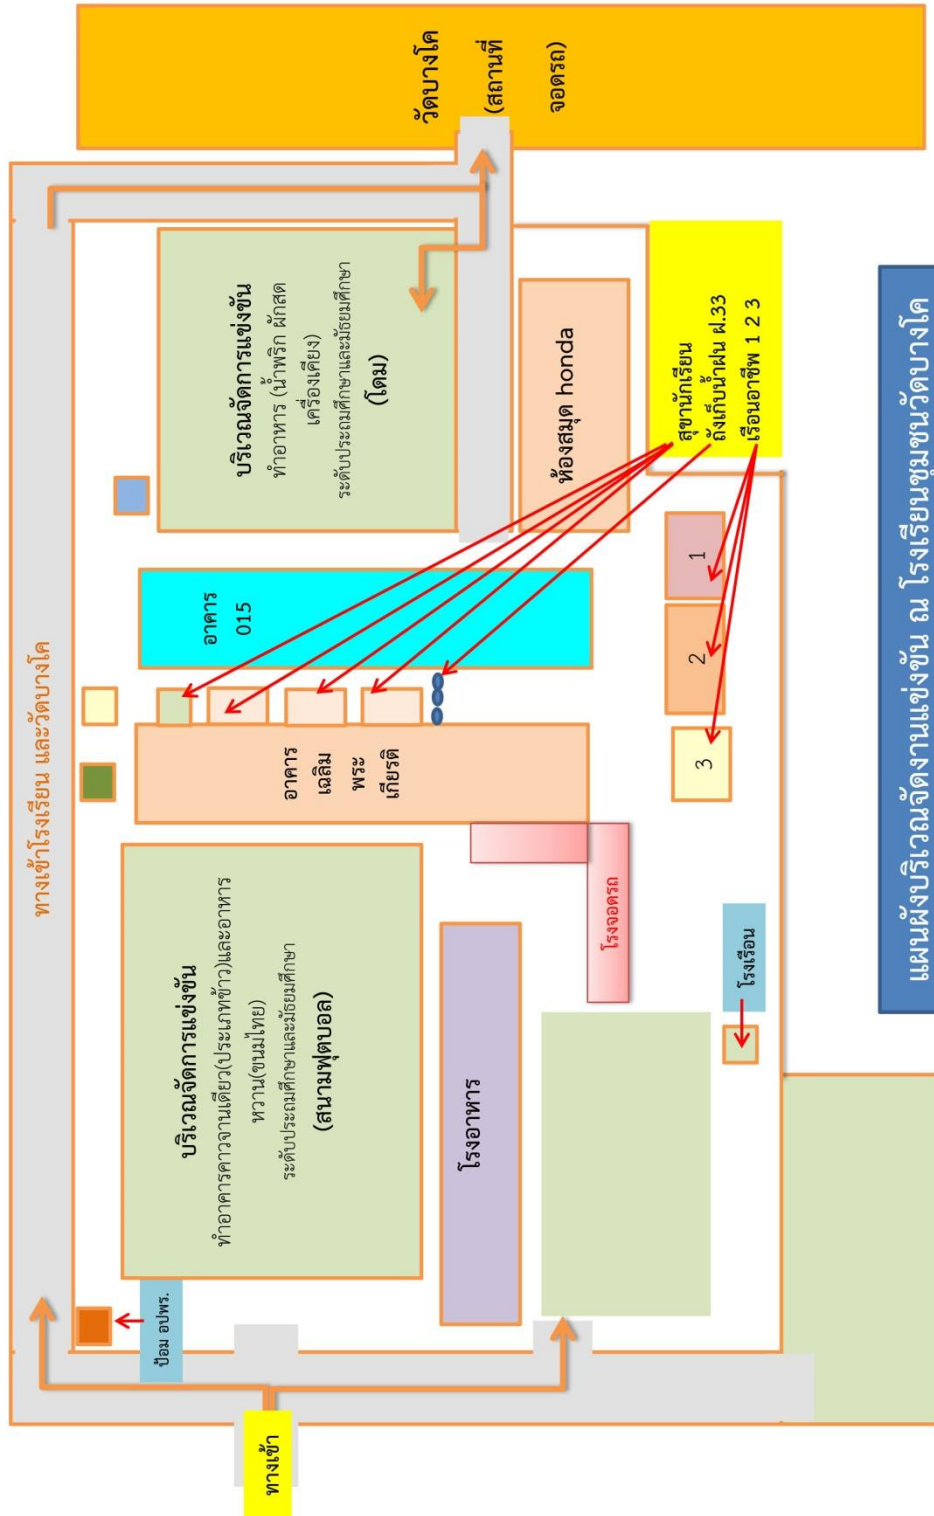

แผนผังโรงเรียนวัดลาดปลาตุ๊ก (กลุ่มสาระการเรียนรู้คณิตศาสตร์ระดับประถมศึกษา)

แผนผังโรงเรียนสุเหร่าเขี้ยว อำเภอบางบัวทอง จังหวัดนนทบุรี

แผนผังโรงเรียนวัดไทรใหญ่ อำเภอไทรน้อย จังหวัดนนทบุรี

แผนผังโรงเรียนวัดเฉลิมพระเกียรติ(พิบูลบำรุง) อำเภอเมืองนนทบุรี จังหวัดนนทบุรี

แผนผังสถานที่จัดการจัดการแข่งขันงานศิลปหัตถกรรมนักเรียน ครั้งที่ 64 กลุ่มสาระการเรียนรู้วิทยาศาสตร์
โรงเรียนวัดเฉลิมพระเกียรติ (พิบูลบำรุง)

แม่น้ำเจ้าพระยา

แผนผังโรงเรียนวัดพุทธปรางค์ปราโมทย์ อำเภอเมืองนนทบุรี จังหวัดนนทบุรี

แผนผังโรงเรียนชุมชนวัดไทรมา อำเภอมืองนนทบุรี จังหวัดนนทบุรี

แผนผังโรงเรียนวัดผาสุภมณีจักร อำเภอปากเกร็ด จังหวัดนนทบุรี

แผนผังโรงเรียนเฉลิมพระเกียรติ ๖๐ พรรษาฯ (ศูนย์แข่งขันสาระการเรียนรู้ภาษาอังกฤษและเทคโนโลยี)

แผนผังโรงเรียนแก้วอินทรีสุราษฎร์ อำเภอบางใหญ่ จังหวัดนนทบุรี

แผนผังบริเวณจัดงานแข่งขัน ณ โรงเรียนชุมชนวัดบางโค

แผนผังโรงเรียนอนุราชประสิทธิ์ อำเภอเมืองนนทบุรี จังหวัดนนทบุรี

แผนผังโรงเรียนชุมชนวัดบางไผ่ อำเภอบางบัวทอง จังหวัดนนทบุรี