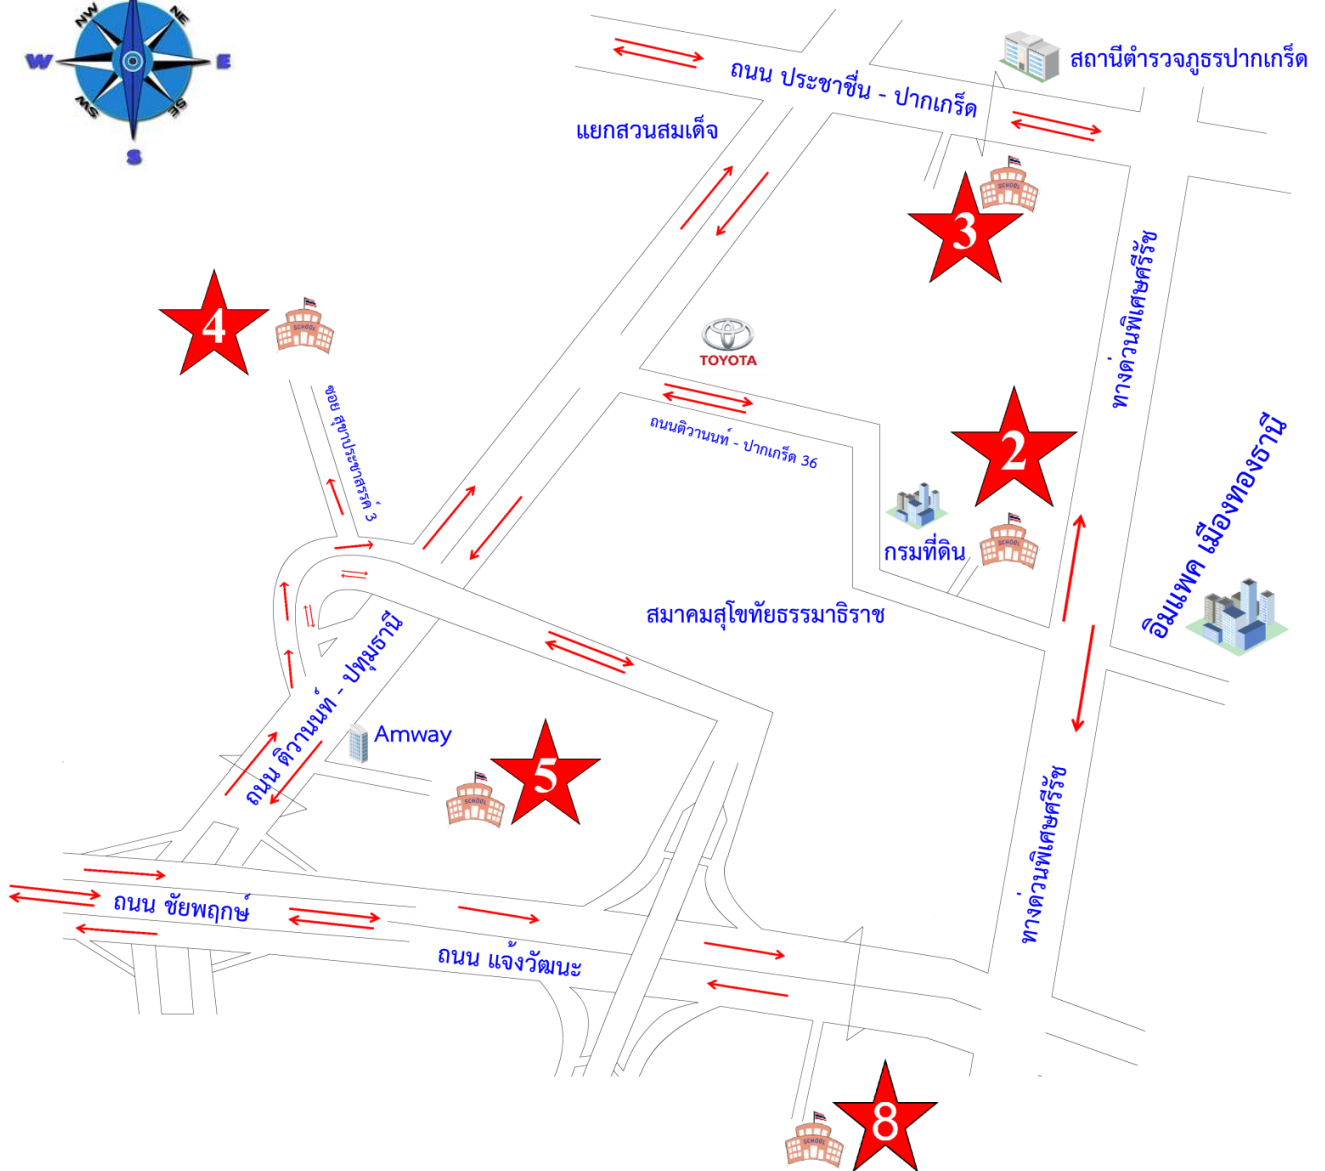

แผนที่จังหวัดนนทบุรี NONTHABURI MAP

สัญลักษณ์	Legend	
⊙	ที่ตั้งจังหวัด	Province Location
●	อำเภอ	Amphoe (District)
★	สถานที่ท่องเที่ยว	Tourist Attraction
—○—	ทางหลวง	Highway
~	แม่น้ำ, แหล่งน้ำ	River, Stream
⋯	เส้นขอบเขตจังหวัด	Province Boundary
⋯	เส้นขอบเขตอำเภอ	Amphoe Boundary

- ★ ระดับประถมศึกษา และระดับมัธยมศึกษาตอนต้น
โรงเรียนขยายโอกาสทางการศึกษา
 1. โรงเรียนวัดลาดปลาตุก
 2. โรงเรียนชุมชนวัดบางไผ่
 3. โรงเรียนสุเหร่าเขียว
- ★ ระดับมัธยมศึกษา
 4. โรงเรียนบางบัวทอง

สถานที่แข่งขัน อำเภอปากเกร็ด (1)

สถานที่แข่งขัน อำเภอปากเกร็ด (2)

☆ ระดับประถมศึกษา และระดับมัธยมศึกษาตอนต้น

โรงเรียนขยายโอกาสทางการศึกษา

1. โรงเรียนชลประทานสงเคราะห์
2. โรงเรียนวัดผาสุมณีจักร

☆ ระดับมัธยมศึกษา

3. โรงเรียนโรงเรียนนวมินทราชินูทิศ หอวัง นนทบุรี

4. โรงเรียนโพธิ์นิมิตวิทยาคม

5. โรงเรียนสวนกุหลาบวิทยาลัย นนทบุรี

6. โรงเรียนปากเกร็ด

7. โรงเรียนเตรียมอุดมศึกษาน้อมเกล้า นนทบุรี

8. สถาบันการจัดการปัญญาภิวัฒน์ (PIM) แจ่งวัฒนะ

สถานที่ใกล้เคียง

- A. วัดคลองขวาง
- B. การไฟฟ้าส่วนภูมิภาค
- C. รีสอร์ทไทรน้อย
- D. ที่ว่าการอำเภอไทรน้อย
- E. ตลาดน้ำไทรน้อย
- F. วัดไทรใหญ่
- G. โรงเรียนวัดยอดพระพิมล
- H. โรงพยาบาลไทรน้อย
- I. วิทยาลัยการอาชีพนนทบุรี
- J. โรงเรียนวัดราษฎร์นิยม