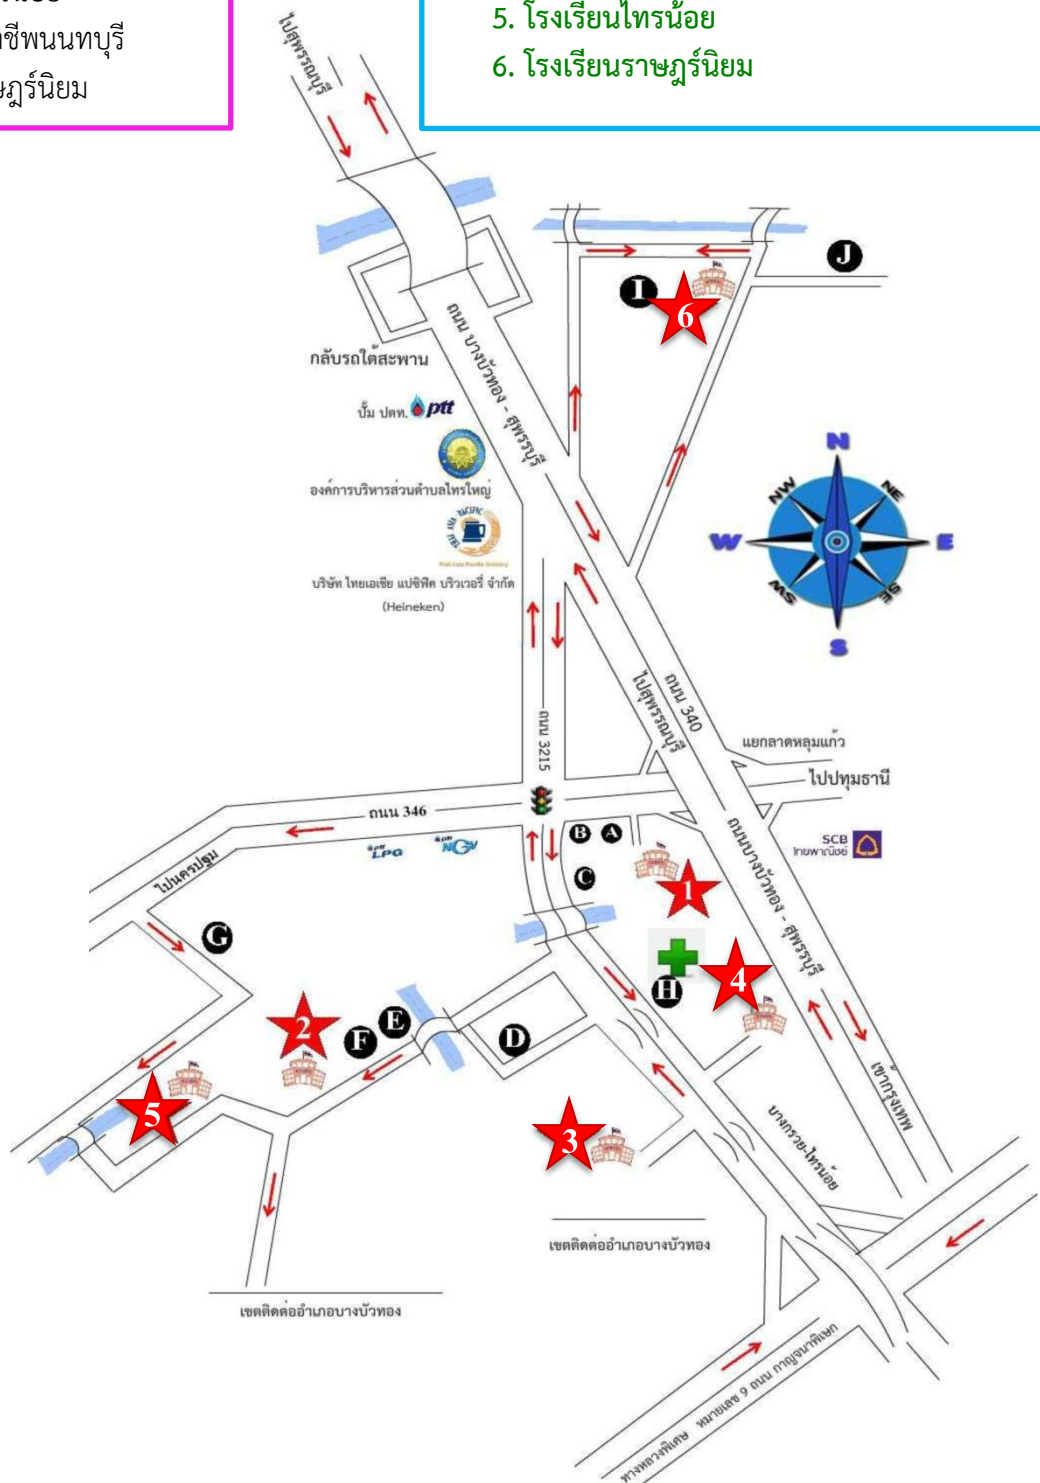

สถานที่ใกล้เคียง

- A. วัดคลองขวาง
- B. การไฟฟ้าส่วนภูมิภาค
- C. รีสอร์ทไทรน้อย
- D. ที่ว่าการอำเภอไทรน้อย
- E. ตลาดน้ำไทรน้อย
- F. วัดไทรใหญ่
- G. โรงเรียนวัดยอดพระพิมล
- H. โรงพยาบาลไทรน้อย
- I. วิทยาลัยการอาชีพนนทบุรี
- J. โรงเรียนวัดราษฎร์นิยม

สถานที่แข่งขัน อำเภอไทรน้อย

★ ระดับประถมศึกษา และระดับมัธยมศึกษาตอนต้น
โรงเรียนขยายโอกาสทางการศึกษา

1. โรงเรียนวัดคลองขวาง(จรัญชนม์ราษฎร์บำรุง)
2. โรงเรียนวัดไทรใหญ่
3. โรงเรียนชุมชนวัดไทรน้อย
4. โรงเรียนวัดคลองตาค้าย

★ ระดับมัธยมศึกษา

5. โรงเรียนไทรน้อย
6. โรงเรียนราษฎร์นิยม