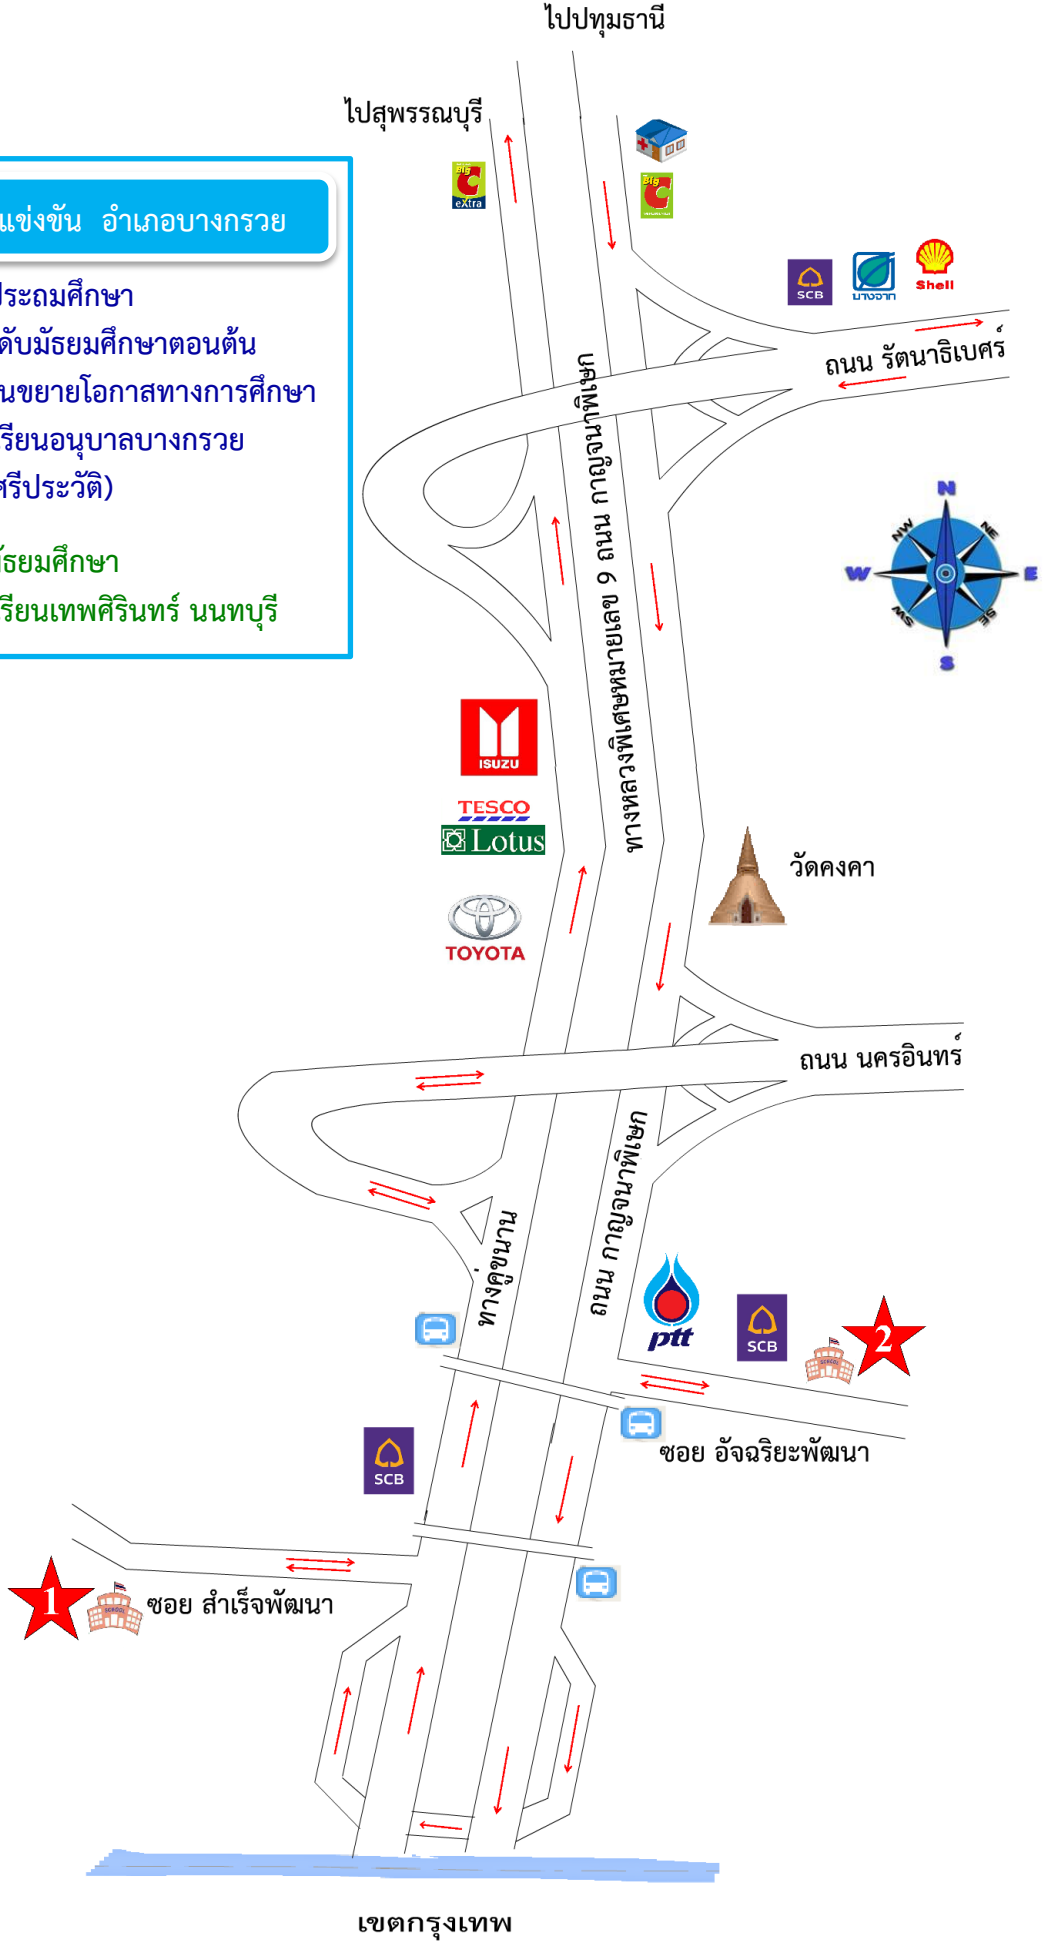

แผนที่จังหวัดนนทบุรี NONTHABURI MAP

สัญลักษณ์	Legend	
⊙	ที่ตั้งจังหวัด	Province Location
●	อำเภอ	Amphoe (District)
★	สถานที่ท่องเที่ยว	Tourist Attraction
—○—	ทางหลวง	Highway
~	แม่น้ำ, แหล่งน้ำ	River, Stream
⋯	เส้นขอบเขตจังหวัด	Province Boundary
⋯	เส้นขอบเขตอำเภอ	Amphoe Boundary

สถานที่แข่งขัน อำเภอเมืองฯ (1)

- ★ ระดับประถมศึกษา และระดับมัธยมศึกษาตอนต้น
โรงเรียนขยายโอกาสทางการศึกษา
- 1. โรงเรียนไทยรัฐวิทยา 55 (วัดโบสถ์ดอนพรหม)
- 2. โรงเรียนวัดพุทธปรางค์ปราโมทย์
- 3. โรงเรียนวัดวัดเฉลิมพระเกียรติ(พิบูลบำรุง)
- 4. โรงเรียนชุมชนวัดไทรมา
- ★ ระดับมัธยมศึกษา
- 5. โรงเรียนเตรียมอุดมศึกษาพัฒนาการ นนทบุรี

สถานที่แข่งขัน อำเภอบางกรวย

☆ ระดับประถมศึกษา
และระดับมัธยมศึกษาตอนต้น
โรงเรียนขยายโอกาสทางการศึกษา

1. โรงเรียนอนุบาลบางกรวย
(วัดศรีประวดี)

☆ ระดับมัธยมศึกษา
2. โรงเรียนเทพศิรินทร์ นนทบุรี

สถานที่แข่งขัน อำเภอบางใหญ่

4. โรงเรียนโพธิ์นิมิตวิทยาคม

5. โรงเรียนสวนกุหลาบวิทยาลัย นนทบุรี

6. โรงเรียนปากเกร็ด

7. โรงเรียนเตรียมอุดมศึกษาน้อมเกล้า นนทบุรี

8. สถาบันการจัดการปัญญาภิวัฒน์ (PIM) แจ่งวัฒนะ

สถานที่ใกล้เคียง

- A. วัดคลองขวาง
- B. การไฟฟ้าส่วนภูมิภาค
- C. รีสอร์ทไทรน้อย
- D. ที่ว่าการอำเภอไทรน้อย
- E. ตลาดน้ำไทรน้อย
- F. วัดไทรใหญ่
- G. โรงเรียนวัดยอดพระพิมล
- H. โรงพยาบาลไทรน้อย
- I. วิทยาลัยการอาชีพนนทบุรี
- J. โรงเรียนวัดราษฎร์นิยม