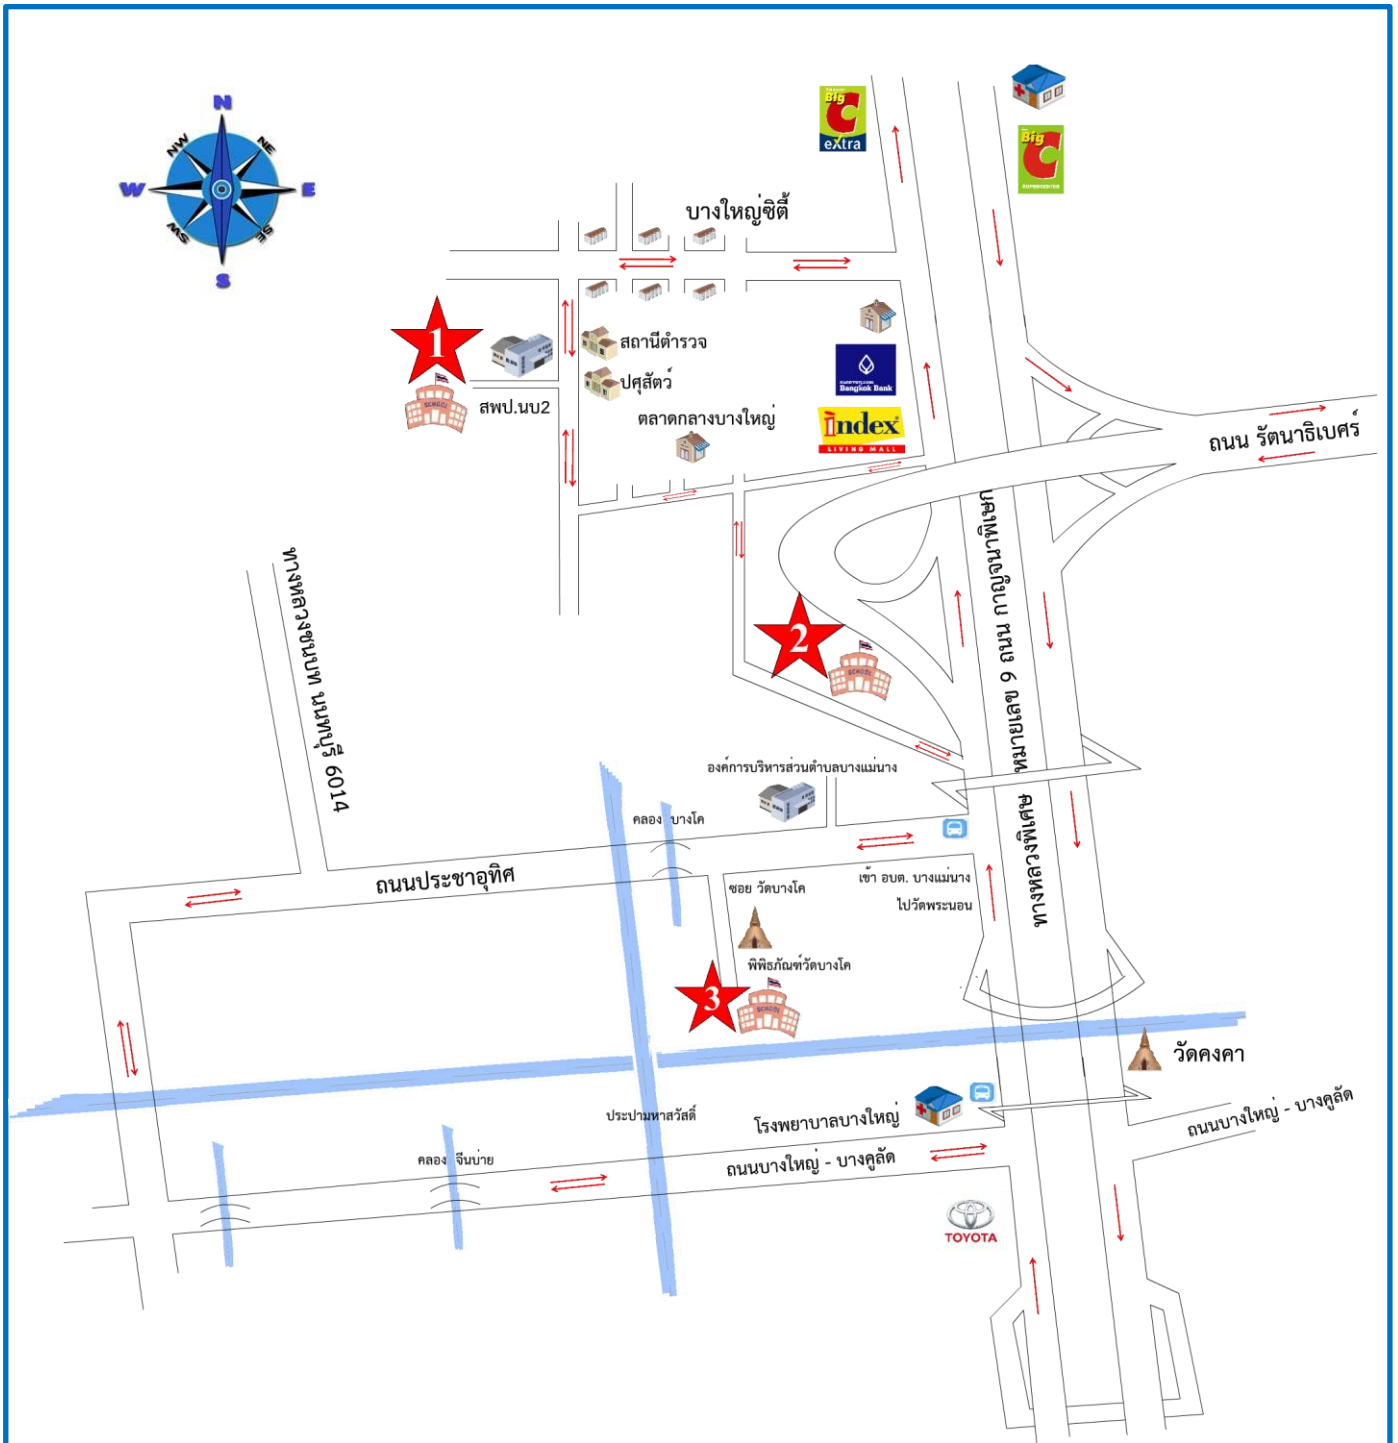

แผนที่จังหวัดนนทบุรี NONTHABURI MAP

สัญลักษณ์	Legend	
⊙	ที่ตั้งจังหวัด	Province Location
●	อำเภอ	Amphoe (District)
★	สถานที่ท่องเที่ยว	Tourist Attraction
—○—	ทางหลวง	Highway
~	แม่น้ำ, แหล่งน้ำ	River, Stream
⋯	เส้นขอบเขตจังหวัด	Province Boundary
⋯	เส้นขอบเขตอำเภอ	Amphoe Boundary

สถานที่แข่งขัน อำเภอเมืองฯ (1)

- ★ ระดับประถมศึกษา และระดับมัธยมศึกษาตอนต้น
โรงเรียนขยายโอกาสทางการศึกษา
- 1. โรงเรียนไทยรัฐวิทยา 55 (วัดโบสถ์ดอนพรหม)
- 2. โรงเรียนวัดพุทธปรางค์ปราโมทย์
- 3. โรงเรียนวัดวัดเฉลิมพระเกียรติ(พิบูลบำรุง)
- 4. โรงเรียนชุมชนวัดไทรมา
- ★ ระดับมัธยมศึกษา
- 5. โรงเรียนเตรียมอุดมศึกษาพัฒนาการ นนทบุรี

สถานที่แข่งขัน อำเภอบางกรวย

☆ ระดับประถมศึกษา
และระดับมัธยมศึกษาตอนต้น
โรงเรียนขยายโอกาสทางการศึกษา

1. โรงเรียนอนุบาลบางกรวย
(วัดศรีประวดี)

☆ ระดับมัธยมศึกษา
2. โรงเรียนเทพศิรินทร์ นนทบุรี

สถานที่แข่งขัน อำเภอบางใหญ่

4. โรงเรียนโพธิ์นิมิตวิทยาคม

5. โรงเรียนสวนกุหลาบวิทยาลัย นนทบุรี

6. โรงเรียนปากเกร็ด

7. โรงเรียนเตรียมอุดมศึกษาน้อมเกล้า นนทบุรี

8. สถาบันการจัดการปัญญาภิวัฒน์ (PIM) แจ่งวัฒนะ

สถานที่ใกล้เคียง

- A. วัดคลองขวาง
- B. การไฟฟ้าส่วนภูมิภาค
- C. รีสอร์ทไทรน้อย
- D. ที่ว่าการอำเภอไทรน้อย
- E. ตลาดน้ำไทรน้อย
- F. วัดไทรใหญ่
- G. โรงเรียนวัดยอดพระพิมล
- H. โรงพยาบาลไทรน้อย
- I. วิทยาลัยการอาชีพนนทบุรี
- J. โรงเรียนวัดราษฎร์นิยม