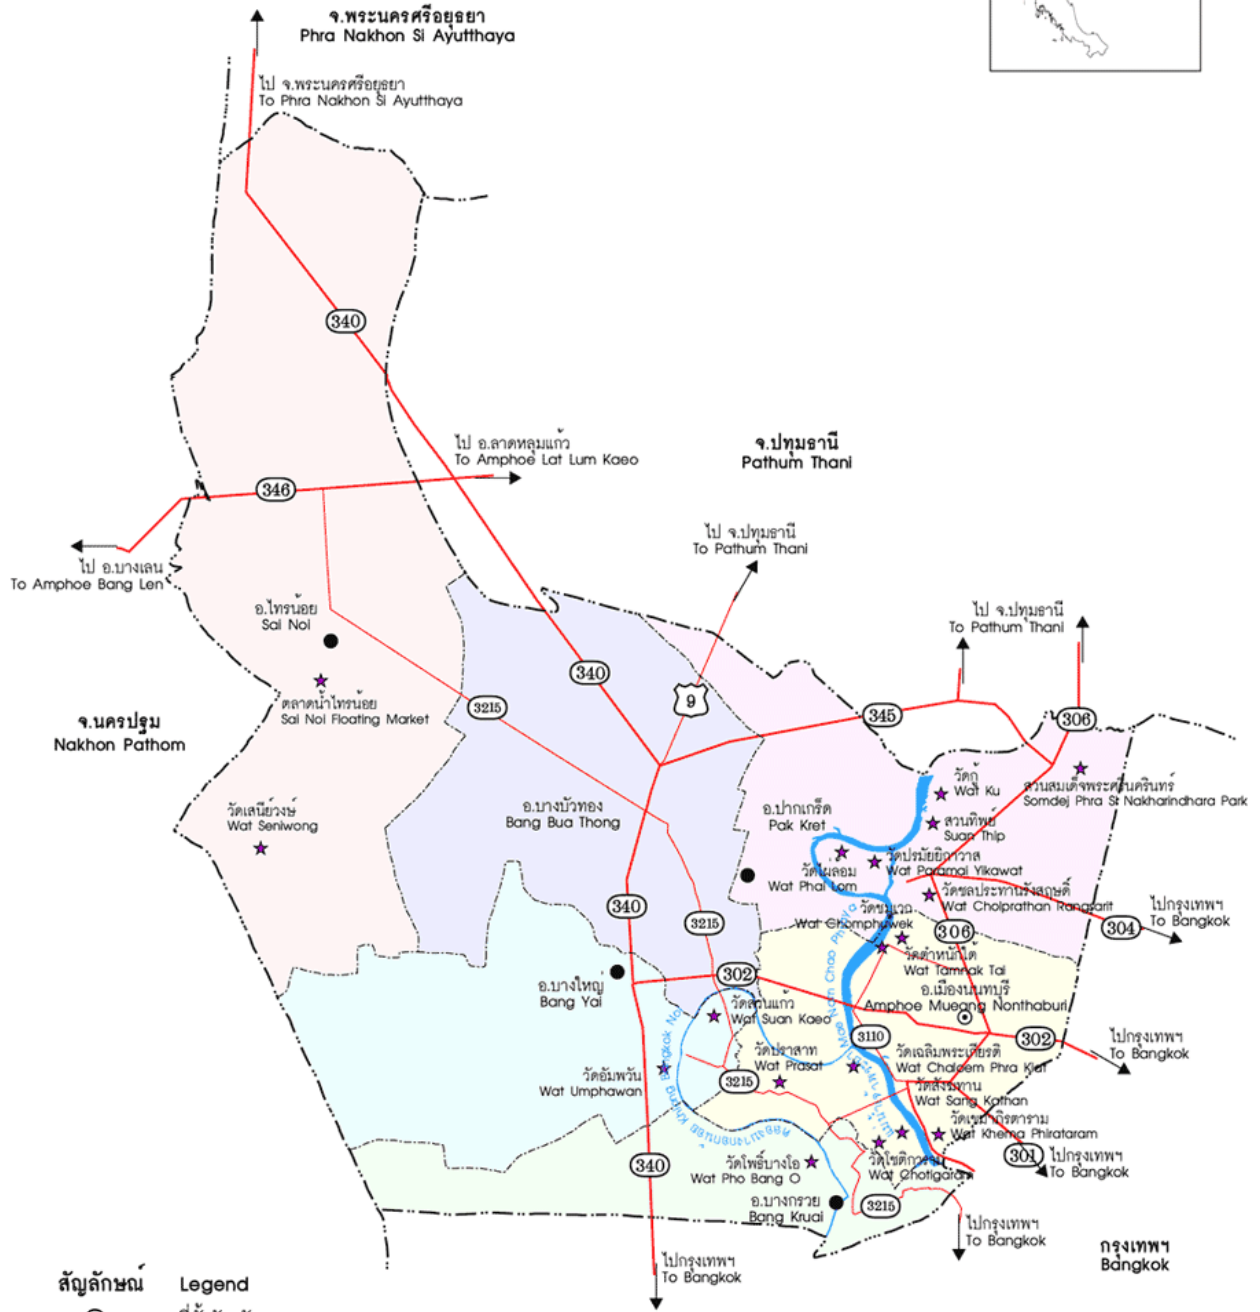

แผนที่จังหวัดนนทบุรี NONTHABURI MAP

สัญลักษณ์	Legend	
⊙	ที่ตั้งจังหวัด	Province Location
●	อำเภอ	Amphoe (District)
★	สถานที่ท่องเที่ยว	Tourist Attraction
—○—	ทางหลวง	Highway
~	แม่น้ำ, แหล่งน้ำ	River, Stream
⋯	เส้นขอบเขตจังหวัด	Province Boundary
⋯	เส้นขอบเขตอำเภอ	Amphoe Boundary

สถานที่แข่งขัน อำเภอเมืองฯ (1)

- ★ ระดับประถมศึกษา และระดับมัธยมศึกษาตอนต้น
โรงเรียนขยายโอกาสทางการศึกษา
- 1. โรงเรียนไทยรัฐวิทยา 55 (วัดโบสถ์ดอนพรหม)
- 2. โรงเรียนวัดพุทธปรางค์ปราโมทย์
- 3. โรงเรียนวัดวัดเฉลิมพระเกียรติ(พิบูลบำรุง)
- 4. โรงเรียนชุมชนวัดไทรมา
- ★ ระดับมัธยมศึกษา
- 5. โรงเรียนเตรียมอุดมศึกษาพัฒนาการ นนทบุรี

สถานที่แข่งขัน อำเภอบางกรวย

☆ ระดับประถมศึกษา
และระดับมัธยมศึกษาตอนต้น
โรงเรียนขยายโอกาสทางการศึกษา

1. โรงเรียนอนุบาลบางกรวย
(วัดศรีประวดี)

☆ ระดับมัธยมศึกษา
2. โรงเรียนเทพศิรินทร์ นนทบุรี

สถานที่แข่งขัน อำเภอบางใหญ่

4. โรงเรียนโพธิ์นิมิตวิทยาคม

5. โรงเรียนสวนกุหลาบวิทยาลัย นนทบุรี

6. โรงเรียนปากเกร็ด

7. โรงเรียนเตรียมอุดมศึกษาน้อมเกล้า นนทบุรี

8. สถาบันการจัดการปัญญาภิวัฒน์ (PIM) แจ่งวัฒนะ

สถานที่ใกล้เคียง

- A. วัดคลองขวาง
- B. การไฟฟ้าส่วนภูมิภาค
- C. รีสอร์ทไทรน้อย
- D. ที่ว่าการอำเภอไทรน้อย
- E. ตลาดน้ำไทรน้อย
- F. วัดไทรใหญ่
- G. โรงเรียนวัดยอดพระพิมล
- H. โรงพยาบาลไทรน้อย
- I. วิทยาลัยการอาชีพนนทบุรี
- J. โรงเรียนวัดราษฎร์นิยม