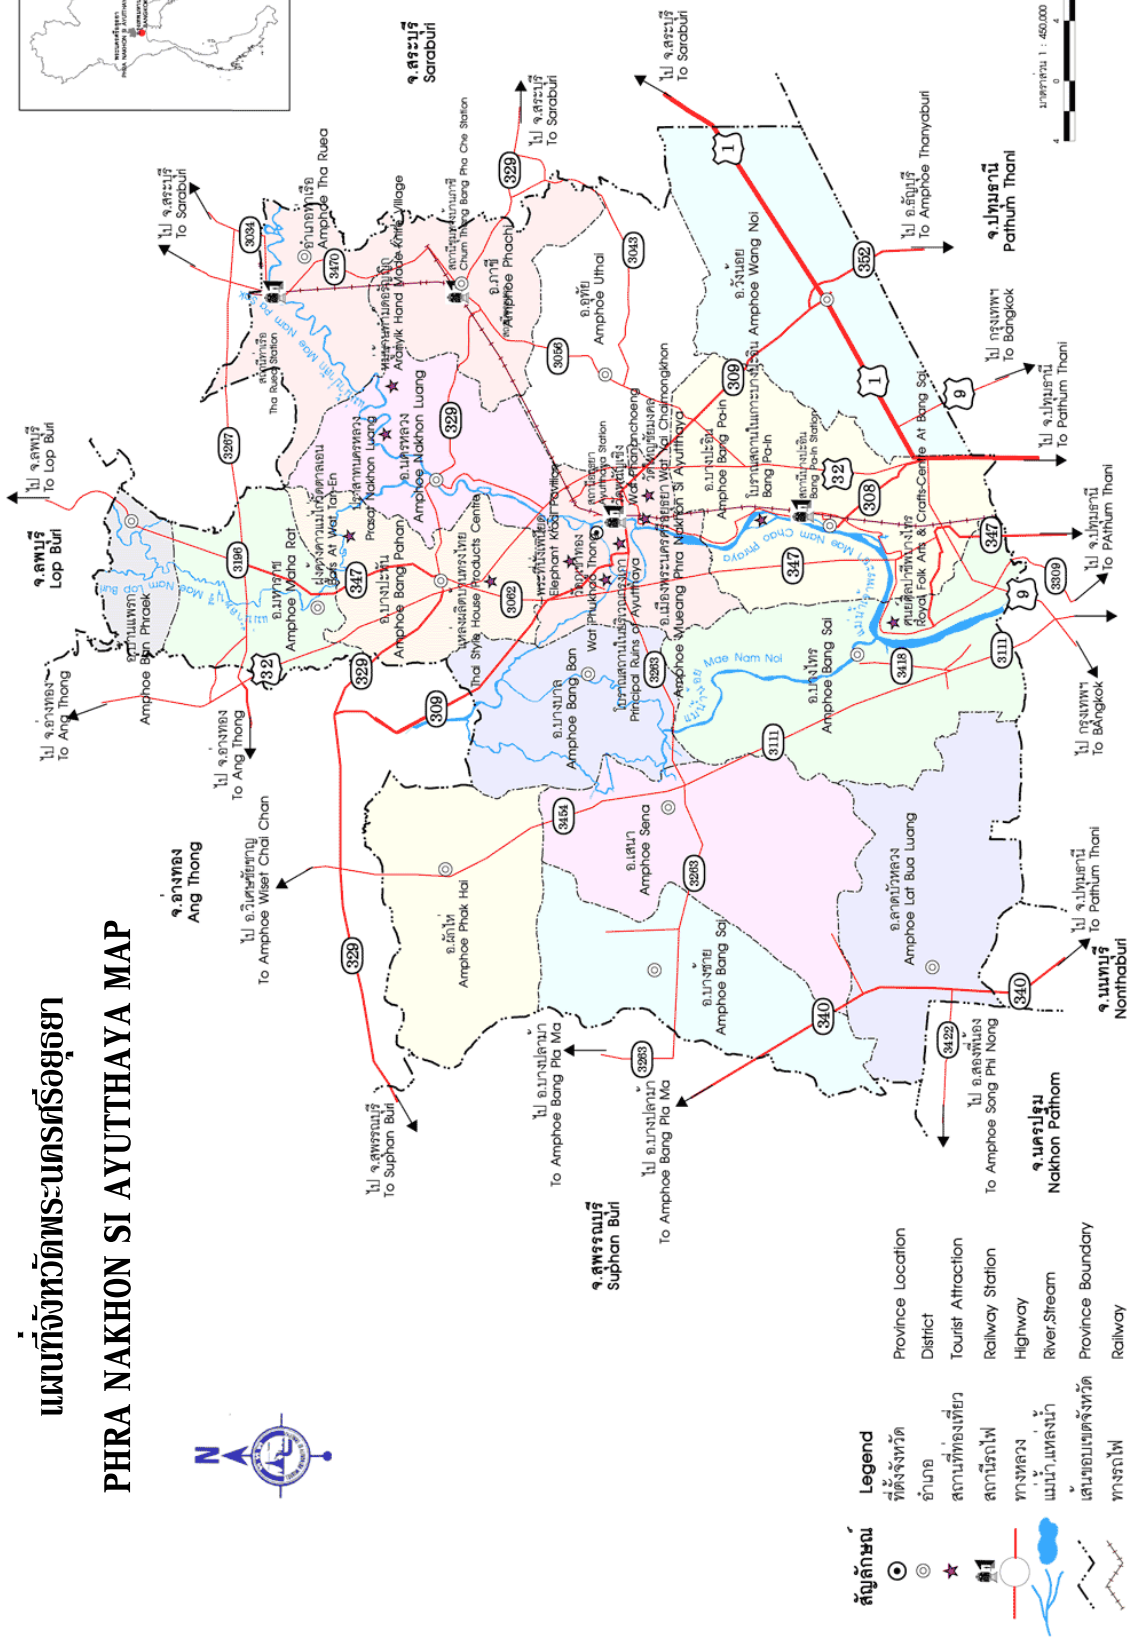

แผนที่จังหวัดพระนครศรีอยุธยา

PHRA NAKHON SI AYUTTHAYA MAP

มาตราส่วน 1 : 450,000
0 5 10 Kilometres